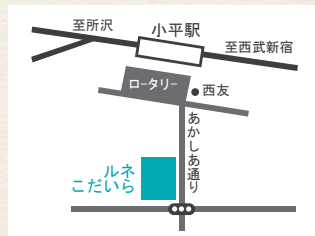

042-346-9000

発売初日: 友の会 7/27(木) 一般 7/29(土)
電話予約 9:00~17:00 窓口販売 9:00~19:00

■ルネこだいら インターネットチケットサービス

ルネこだいら

*事前登録(無料)が必要です

発売初日は、電話予約・インターネット受付のみ(窓口販売なし)

友の会・一般とも発売初日は電話・インターネットをご利用ください。その翌日以降は、窓口販売も行います。発売初日に完売した場合、翌日以降の販売はありません。

■NPO 法人 小平子ども劇場 事務局

042-347-7211

月曜日～金曜日 10:00~15:00

info@kodaira-kogeki.org

https://kodaira-kogeki.org/

アクセス

ルネこだいら

西武新宿線小平駅
南口から徒歩3分

*会場にはお客様用の駐車場はありません。
ご来場には公共交通機関等をご利用ください。
*お身体に障がいのある方でお車でのご来館をご希望の方はあらかじめご相談ください。

託児サービス
あります

託児料: 0歳児/3,000円・1歳~小学3年生/2,000円
*10/27(金)までに下記へご予約ください

<予約先> ママイト埼玉支部

048-752-7711 (月~金/9:00~18:00)

NPO法人
小平子ども劇場
ってななに?