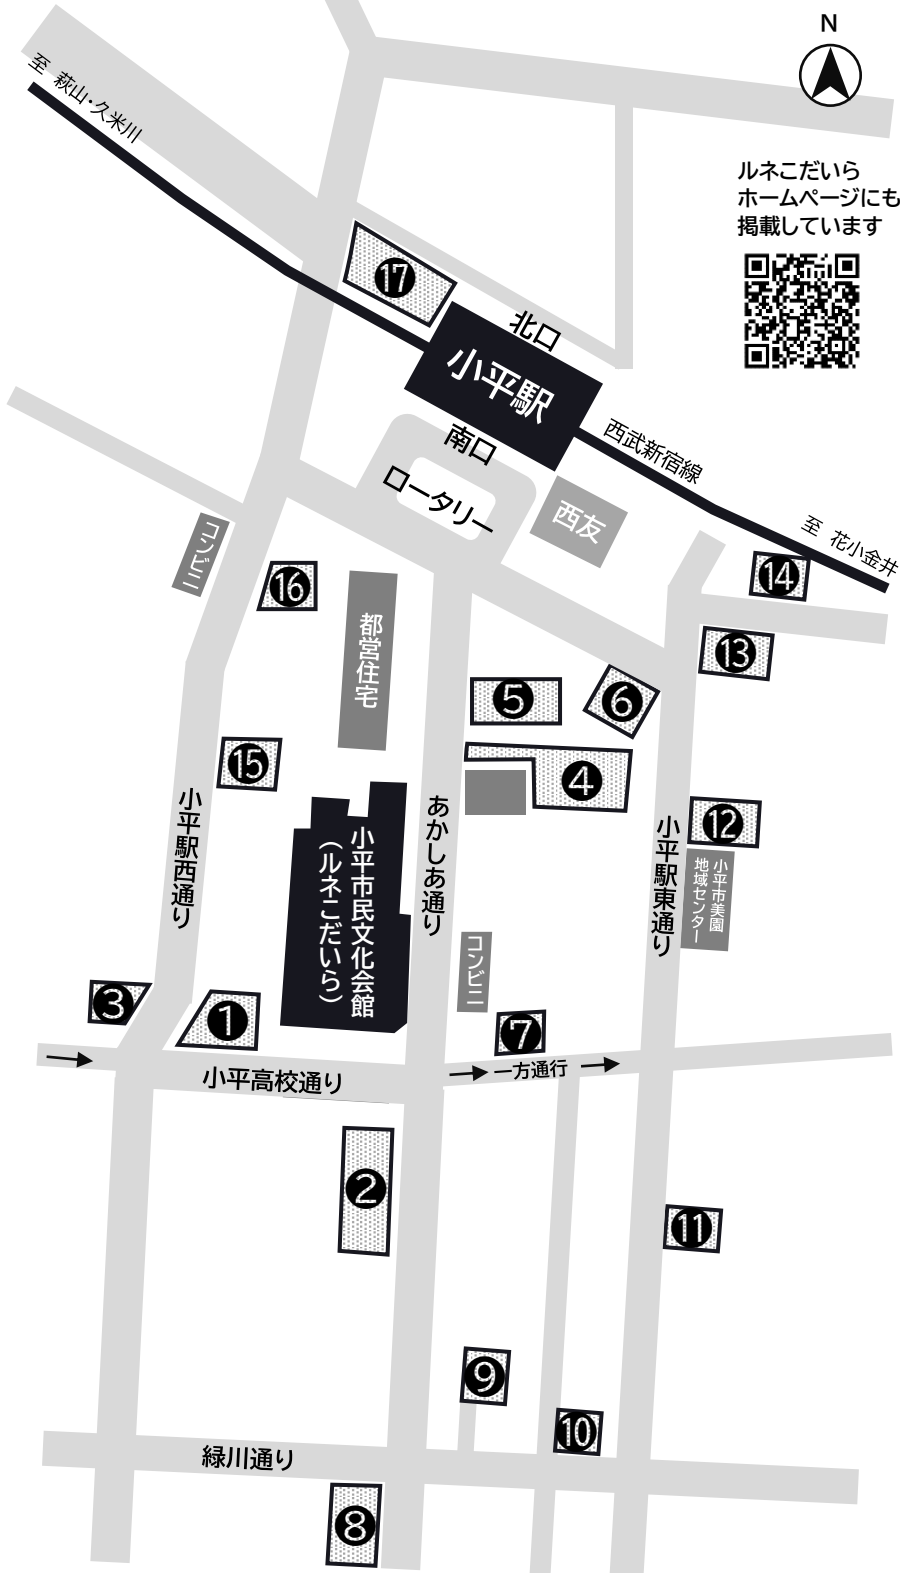

# ルネこだいら近隣のコインパーキング MAP

ルネこだいらには、一般のお客さまの駐車場はありません。電車、バス、タクシーなどの公共交通機関や徒歩、自転車でお越しください。ルネこだいらの近隣には、コインパーキングがあります。

駐車料金は、各社のホームページまたは直接現地でご確認ください。

ルネこだいらホームページの交通アクセスのページにも掲載しています。

※ ルネこだいらの施設をご利用されても割引等はありません。

番号	コインパーキング名称	台数
①	タイムズルネこだいら 住所 小平市美園町 1-7 故障時の連絡先 0120-77-8924	17
②	タイムズ小平駅南 住所 小平市仲町 210 故障時の連絡先 0120-77-8924	11
③	DAICHI PARK No.190 美園町1丁目 住所 小平市美園町 1-1-15 緊急連絡先 03-6740-2880	3
④	タイムズ小平 住所 小平市美園町 1-15 故障時の連絡先 0120-77-8924	13
⑤	ユアーズ・パーキング小平駅前 住所 小平市美園町 1-15 故障時の連絡先 0120-112-534	9
⑥	エコロパーク小平駅前第1 住所 小平市美園町 1-15 緊急連絡先 0120-414-196	3
⑦	eco PARK No.10 美園町 住所 小平市美園町 1-12-1 緊急連絡先 03-6740-2880	4
⑧	らくだプラザ小平仲町 No.1 住所 小平市仲町 205 連絡先 0120-162-088	15
⑨	Dパーキング小平市仲町第2 住所 小平市仲町 223 故障・緊急連絡先 0120-030-899	8
⑩	デイパーク小平仲町第2 住所 小平市仲町 228 コールセンター 03-6627-9748	6
⑪	パーキング365小平仲町パーキング 住所 小平市仲町 241-1 緊急連絡先 03-6311-8334	3
⑫	アメニティパーク美園町一丁目第2アパート 住所 小平市美園町 1-19 緊急連絡先 0120-890-989	6
⑬	OnePark 小平駅前 住所 小平市美園町 1-31-1 トラブル時連絡先 0120-963-984	5
⑭	GSPark 小平 住所 小平市美園町 1-32-12 緊急連絡先 0120-332-523	14
⑮	スーパーあまいけ小平店 住所 小平市美園町 1-7 故障時の連絡先 0120-162-088	13
⑯	GSPark 小平駅前 住所 小平市美園町 1-7 緊急連絡先 0120-332-523	10
⑰	西武スマイルパーク小平駅北口 住所 小平市美園町 1-314-4 連絡先 03-5261-7217	20