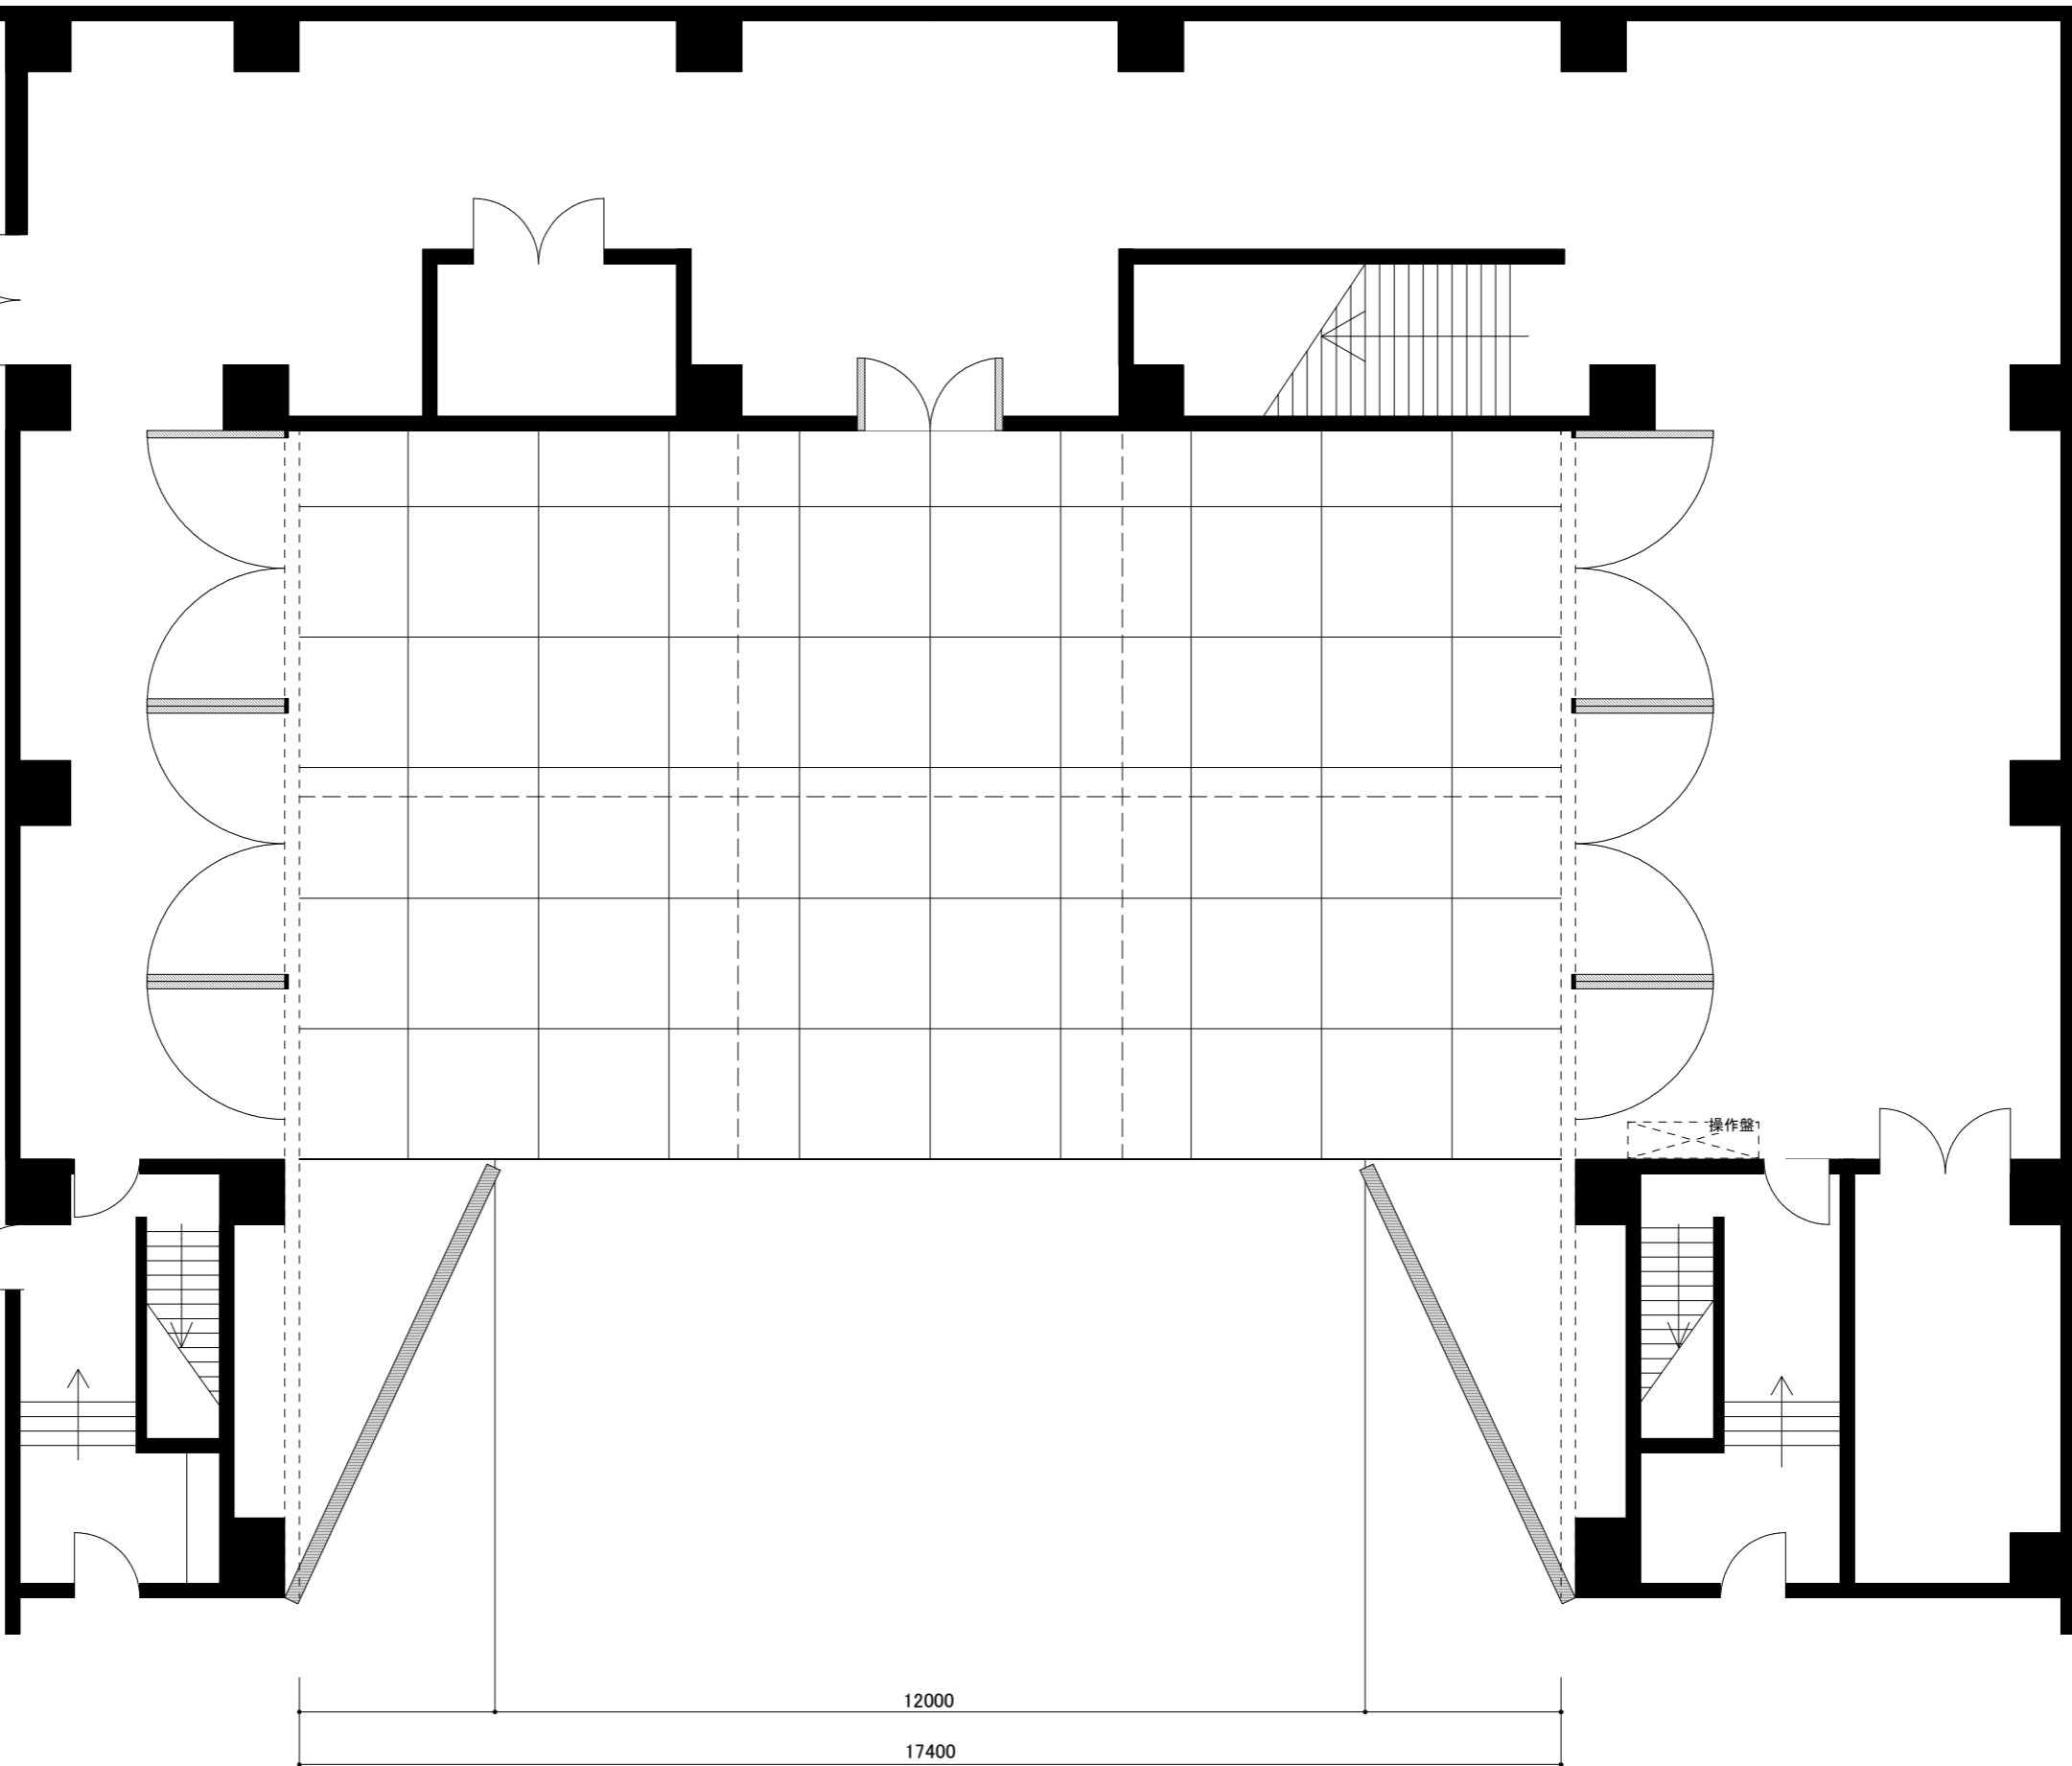

- ホリゾン幕
- 大黒幕
- バトン 10 (松羽目)
- バトン 9
- バトン 8 (看板枠)
- ホリゾンライト
- バトン 7
- 引割幕 2
- 天井反射板 2
- バトン 6
- バトン 5 (文字)
- サスペンションライト 3
- ボーダーライト 3
- 引割幕 1
- バトン 4
- バトン 3 (文字)
- 袖幕 2
- サスペンションライト 2
- ボーダーライト 2 (スクリーン)
- バトン 2 (文字)
- 天井反射板 1
- バトン 1
- 袖幕 1
- サスペンションライト 1
- ボーダーライト 1
- 引割緞帳
- 暗転幕
- 可動プロセニアム
- 緞帳
- 客席サスペンションライト

網元はすべて電動式です
 * バトン10は速度可変はできません
 * 文字・看板枠・松羽目は移動可

12000
 17400