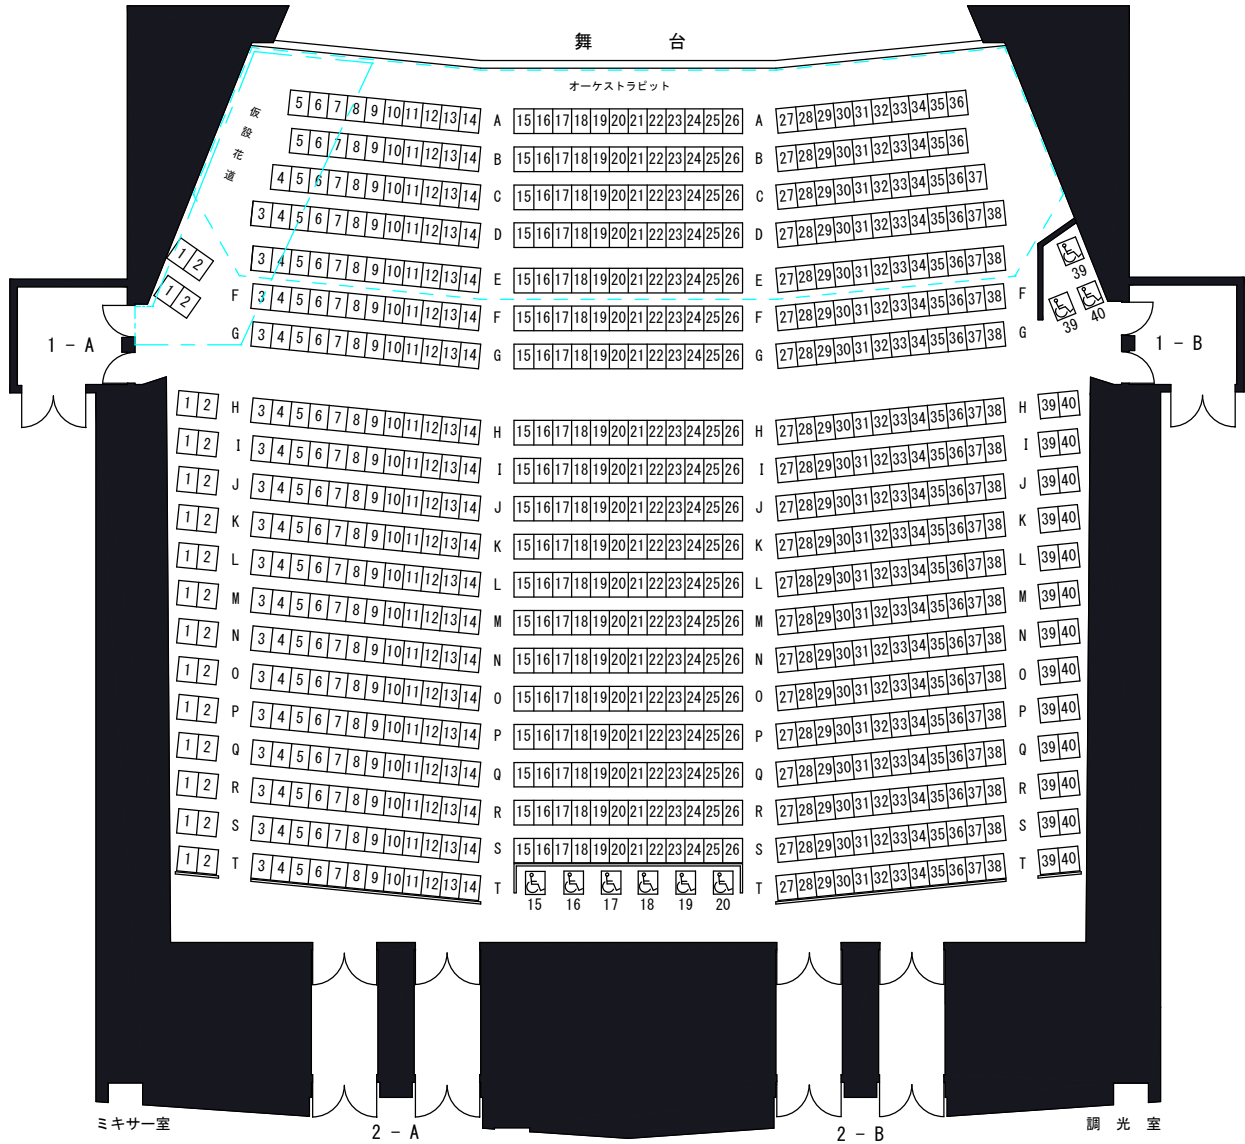

小平市民文化会館

ルネこだいら 大ホール客席平面図

オーケストラピット 170席使用不可
仮設花道 20席使用不可

1階席(席数754 車椅子席9)

席数 1220席
車椅子席 9席

2階席(席数466)