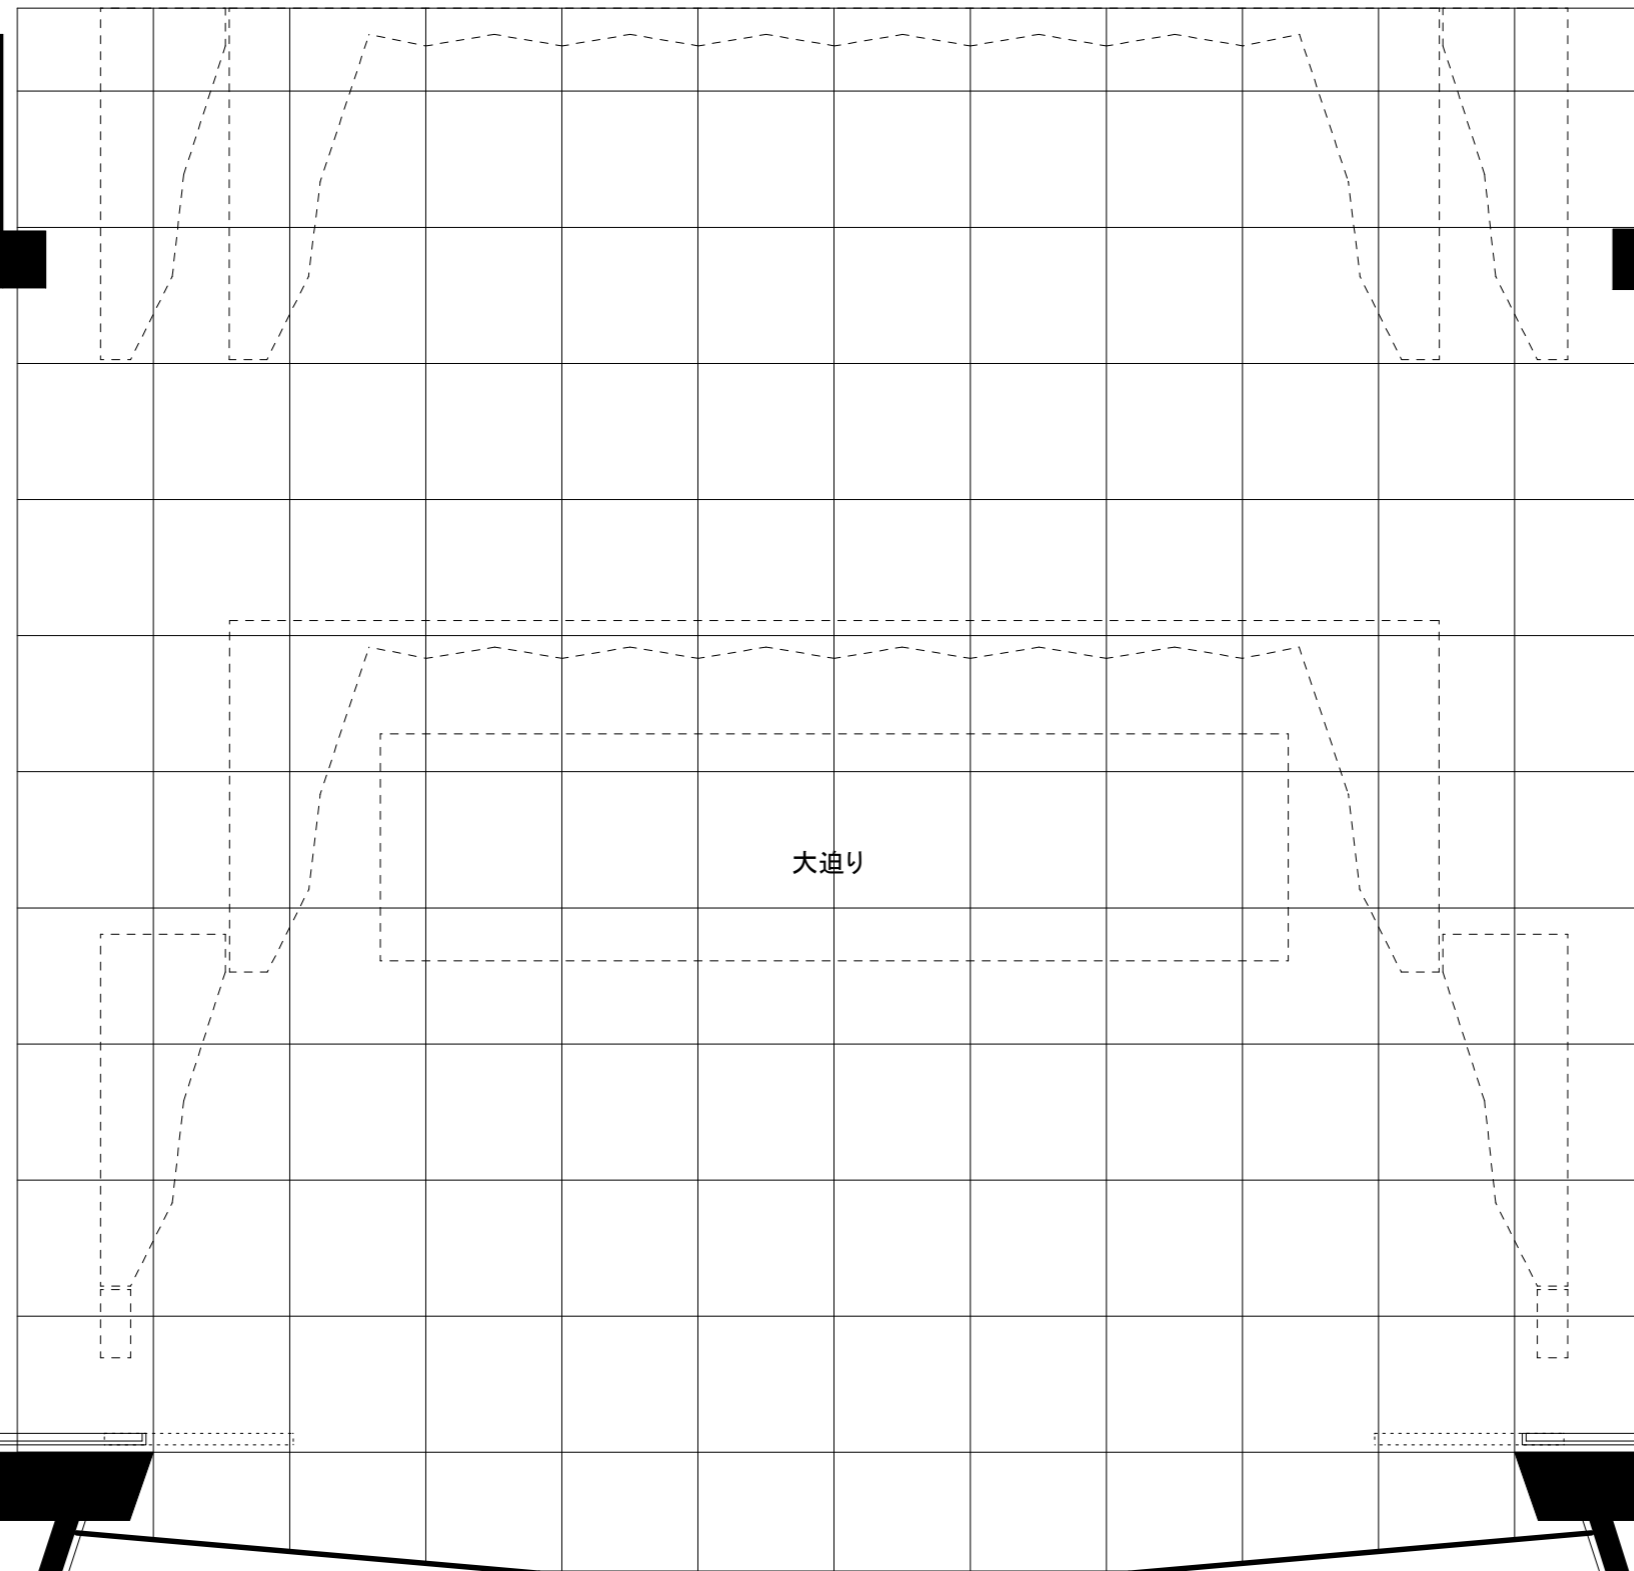

- Horizont幕
- 大黒幕
- バトン 26
- バトン 25（松羽目）
- バトン 24（看板枠）
- Horizontライト
- バトン 23（文字幕）
- バトン 22（引割幕2）
- バトン 21
- サスペンションライト 4
- バトン 20
- バトン 19
- バトン 18（文字幕）
- バトン 17（袖幕3）
- バトン 16
- バトン 15
- [ライトブリッジ 3]
[ポーター・文字共]
- バトン 14
- バトン 13
- バトン 12（文字幕）
- バトン 11（引割幕1）
- バトン 10
- バトン 9（文字幕）
- バトン 8
- [ライトブリッジ 2]
[ポーター・文字共]
- スクリーン
- バトン 7（袖幕2）
- バトン 6
- バトン 5（文字幕）
- バトン 4
- [ライトブリッジ 1]
[ポーター・文字共]
- バトン 3（袖幕1）
- バトン 2
- 暗転幕
- オペラカーテン
- 緞帳 2
- 緞帳 1
- バトン 1（水引幕）
- 操作盤
- プロセミアムライト
- 可動プロセミアム

搬入口→

プロセミアム	
間口	18000mm
高さ	8000mm
舞台	
奥行	16000mm
前舞台	
間口	10100mm
奥行	1900mm
搬入口	
間口	4300mm
高さ	3000mm

網元はすべて電動式です
 *バトン1（水引幕）は使用不可
 *文字幕・バトン24（看板枠）
 バトン25（松羽目）は移動可

〈オーケストラピット・客席〉