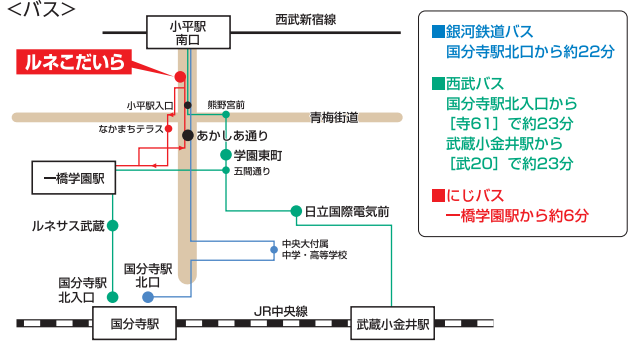

アイコン説明&託児案内

- ✉: チケット送付サービス
- 友: 友の会割引、優先発売
- Net: インターネット販売
- ♿: バリアフリー席「楽しくシート」

託児サービス
託児料: 0歳児/3,000円・1歳~小学校3年生/2,000円
各公演7日前で締め切り
【予約先】ママメイト埼玉支部
048-752-7711 (月~金/9:00~18:00)

団体割引
※10枚以上同時購入の場合、10%割引
※他の割引との併用はできません。(子ども券、学生券等も対象外)
※団体割引は、ルネこだいらチケットカウンターでのみ受け付けます。

交通のご案内

西武新宿線
小平駅南口から徒歩3分
西武新宿線
高田馬場駅から22分
西武多摩湖線
国分寺駅から15分(萩山駅で乗り換え)

チケットのお求めは
ルネこだいらチケットカウンター
TEL 042-346-9000
窓口販売 9:00~19:00 電話予約 9:00~17:00
ルネこだいらインターネットチケットサービス [ルネこだいら](#) [Q検索](#)
※事前登録(無料)が必要です。