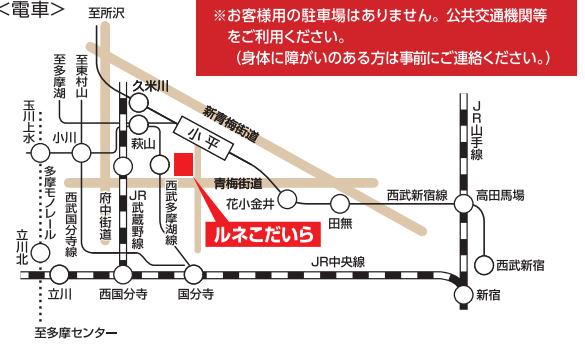

アイコン説明&託児案内

- ✉: チケット送付サービス
- 友: 友の会割引、優先発売
- Net: インターネット販売
- ♿: バリアフリー席「楽しくシート」

託児サービス
託児料: 0歳児/3,000円・1歳~小学校3年生/2,000円
各公演7日前で締め切り
【予約先】ママメイト埼玉支部
048-752-7711 (月~金/9:00~18:00)

団体割引
※10枚以上同時購入の場合、10%割引
※他の割引との併用はできません。(子ども券、学生券等も対象外)
※団体割引は、ルネこだいらチケットカウンターでのみ受け付けます。

交通のご案内

西武新宿線
小平駅南口から徒歩3分
西武新宿線
高田馬場駅から22分
西武多摩湖線
国分寺駅から15分(萩山駅で乗り換え)

チケットのお求めは
ルネこだいらチケットカウンター
TEL 042-346-9000
窓口販売 9:00~19:00 電話予約 9:00~17:00
ルネこだいらインターネットチケットサービス [ルネこだいら](#) [Q検索](#)
※事前登録(無料)が必要です。