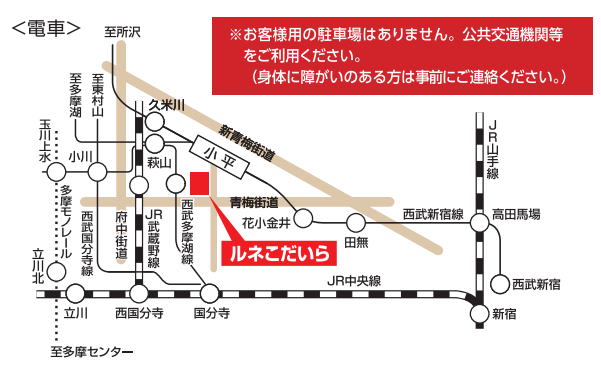

## 小林愛実 ピアノリサイタル

料金/各夜券 全席指定 2,000円

第3夜 12/12(火) 19:00 開演  
第1夜 振替公演 '24 2/29(木) 19:00 開演  
ルネこだいら 大ホール

好評発売中

## アイコン 説明

👤: 託児サービス  
👂: 集団補聴システム

託児料:0歳児/3,000円・1歳~小学校3年生/2,000円 各公演7日前で締め切り  
【予約先】ママイト埼玉支部 048-752-7711(月~金/9:00~18:00)  
聞こえの不自由な方のための集団補聴システムを設置しています。チケットご購入の際にお申し込みください。(座席数に限りがあります。ルネこだいらチケットカウンターでのみ受け付けます。)

## 交通アクセス

西武新宿線 小平駅南口から徒歩3分  
西武新宿線 高田馬場駅から急行で22分  
西武多摩湖線 国分寺駅から15分(萩山駅で乗り換え)

チケットのお求めは  
ルネこだいらチケットカウンター  
TEL 042-346-9000  
窓口販売 9:00~19:00 電話予約 9:00~17:00  
ルネこだいらインターネットチケットサービス ルネこだいら Q検索

※事前登録(無料)が必要です。