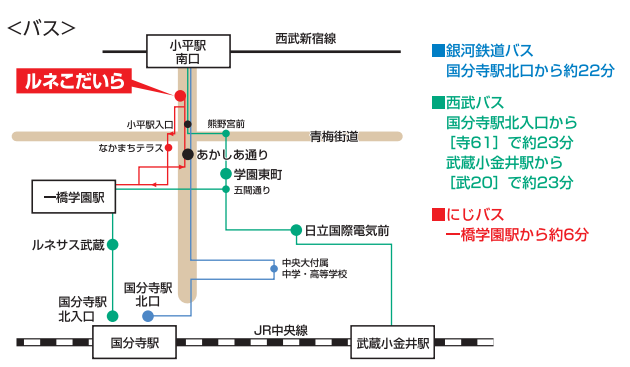

## 小林愛実 ピアノリサイタル

料金/各夜券 全席指定 2,000円

第3夜 12/12(火) 19:00 開演  
第1夜 振替公演 '24 2/29(木) 19:00 開演  
ルネこだいら 大ホール

好評発売中

## アイコン 説明

👤: 託児サービス  
👂: 集団補聴システム

託児料:0歳児/3,000円・1歳~小学校3年生/2,000円 各公演7日前で締め切り  
【予約先】ママイト埼玉支部 048-752-7711(月~金/9:00~18:00)  
聞こえの不自由な方のための集団補聴システムを設置しています。チケットご購入の際にお申し込みください。(座席数に限りがあります。ルネこだいらチケットカウンターでのみ受け付けます。)

## 交通アクセス

西武新宿線 小平駅南口から徒歩3分  
西武新宿線 高田馬場駅から急行で22分  
西武多摩湖線 国分寺駅から15分(萩山駅で乗り換え)

チケットのお求めは  
ルネこだいらチケットカウンター  
TEL 042-346-9000  
窓口販売 9:00~19:00 電話予約 9:00~17:00  
ルネこだいらインターネットチケットサービス ルネこだいら Q検索

※事前登録(無料)が必要です。