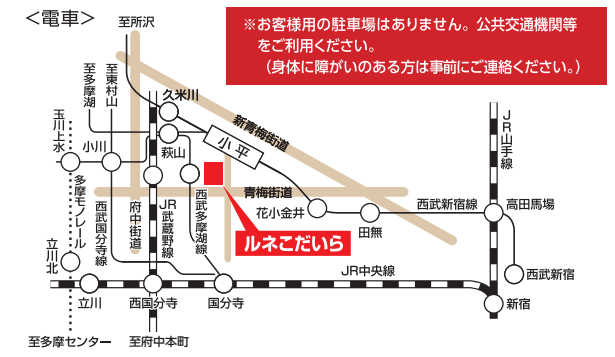

**アイコン 説明**

託児: 託児サービス  
集合補聴: 集団補聴システム

託児料: 0歳児/3,000円・1歳~小学校3年生/2,000円 各公演7日前で締め切り  
【予約先】 ママメイト埼玉支部 <https://mama-mate.jp/saitama-event/>  
TEL 048-752-7711 託児のご予約は上記URLまたはQRコードからお申し込みください。

聞こえの不自な方のための集団補聴システムを設置しています。チケットご購入の際にお申し込みください。(座席数に限りがあります。ルネこだいらチケットカウンターでのみ受け付けます。)

### 交通アクセス

西武新宿線  
小平駅南口から徒歩3分

西武多摩湖線  
国分寺駅から15分(萩山駅で乗り換え)

チケットのお求めは  
**ルネこだいらチケットカウンター**  
TEL 042-346-9000

窓口販売 9:00~19:00 電話予約 9:00~17:00  
ルネこだいらインターネットチケットサービス [ルネこだいら](#) [Q検索](#)

※事前登録(無料)が必要です。