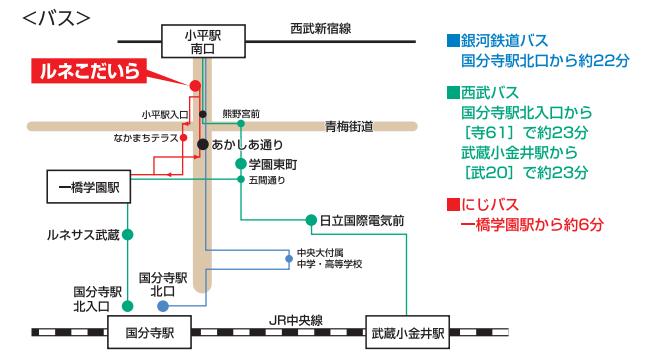

※特に明記した公演以外は、小学校入学前のお子様のお入場はご遠慮ください。※発売中のチケットでも本紙発行後に売り切れとなる場合があります。※やむを得ない事情により、演奏曲目等に変更のある場合があります。あらかじめご了承ください。※大ホール・中ホールで指定席の公演にはバリアフリー席があります。詳しくはお問い合わせください。※10枚以上同時購入の場合、10%の割引があります。詳しくはお問い合わせください(主催公演のみ。他の割引と併用不可。電話・窓口のみで受付。)

**アイコン 説明**

託児: 託児サービス  
集合補聴: 集団補聴システム

託児料: 0歳児/3,000円・1歳~小学校3年生/2,000円 各公演7日前で締め切り  
【予約先】 ママメイト埼玉支部 <https://mama-mate.jp/saitama-event/>  
TEL 048-752-7711 託児のご予約は上記URLまたはQRコードからお申し込みください。

聞こえの不自な方のための集団補聴システムを設置しています。チケットご購入の際にお申し込みください。(座席数に限りがあります。ルネこだいらチケットカウンターでのみ受け付けます。)

### 交通アクセス

西武新宿線  
小平駅南口から徒歩3分

西武多摩湖線  
国分寺駅から15分(萩山駅で乗り換え)

チケットのお求めは  
**ルネこだいらチケットカウンター**  
TEL 042-346-9000

窓口販売 9:00~19:00 電話予約 9:00~17:00  
ルネこだいらインターネットチケットサービス [ルネこだいら](#) [Q検索](#)

※事前登録(無料)が必要です。