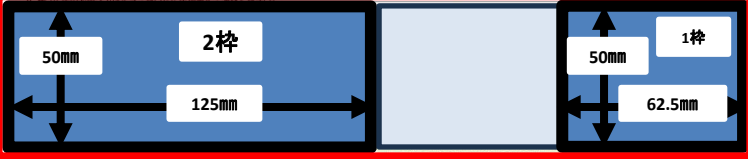

小平ふるさと村

東京都小平市天神町3丁目9番1号 小平ふるさと村

はじめての紙刺繍体験

手刺繍に挑戦する紙刺繍という手法を体験してみませんか。あらかじめ用意しておいた糸の色と刺繍の型を透して、すぐさまポストカード制作をしましょう。

日時：9月17日(日) 10:30～12:00 / 13:30～15:00

対象：小学生以上(小学生は保護者同伴)

定員：30名(先着順)

料金：300円(材料費付) 定員外参加申込み 5月25日(木)までに小平ふるさと村へ(電話、申込み専用サイト)

問合せ：小平ふるさと村 TEL:042-345-8155

第16回 こたけ 雨情うたまつり

小平市に縁を日本代表する詩人・作詞家「雨情」が都立「うたまつり」をルネこだいらで開催します。雨情の詩は多くの作品の中で、人の高貴やそののびた人柄を表現し、愛を込めて書かれています。小平市で心をすくませる文化の祭典で、美しい歌を聴きあひまわりたい。

出演：音詩詩集「雨情」を朗読する、小平市雨情協会、合唱や楽器などの演奏団

料金：全席自由 500円(東京都児は無料)

申込み：6/30(日)まで印刷用)に住所はがきにて住所、氏名(ふりがな)、電話番号、パート(自己申告)、合唱団員希望の楽器(パートを希望)欄の希望楽器を記入し、小平市文化振興財団「2023こだいら合唱団員募集係」へ送付してください。

問合せ：2023こだいら合唱団員募集係 TEL:090-4531-4673

バックステージツアー 2023

舞台はどのように作られているのか!舞台の裏側を見て、聞いて、触って舞台の秘密を体験してみませんか!舞台の秘密を知るバックステージツアーで、舞台のバックステージに立って舞台の秘密を体験してみませんか!

日時：8月25日(土) 10:00

定員：100名(倍額予約時半額～2割増)

料金：ルネこだいら大ホール 定員 各100名

参加資格：小学生以上(小学生は保護者同伴)

申込み方法：申込み専用サイト(右下のQRコードからアクセス)からお申し込みください

申込み締切日：8月25日(土)18時59分

問合せ：ルネこだいらバックステージツアー事務局 TEL:042-345-5111

詳しくはルネこだいらホームページをご覧ください

(公財)小平市文化振興財団 TEL:042-345-5111 FAX:042-345-9951