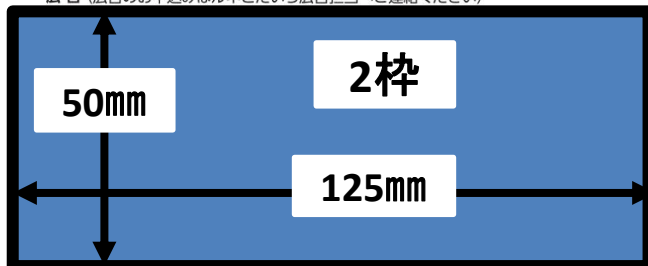

※小平市内在住・在学・在勤以外の方も申し込みます。

参加申込み方法/次の①または②のいずれかの方法でお申し込みください。

①申込み専用サイト(右のQRコードからアクセス)からお申し込みください。

②チラシ裏面の参加申込書を記入のうえ、FAXまたは郵送でお送りいただくか、直接ルネこだいら事務室へご持参ください。チラシはルネこだいらや小平市内の公民館・図書館で配布しています。また、ルネこだいらホームページからダウンロードもできます。

応募締切/6月20日(火)当日消印有効 ※当落の結果は、7月中旬に郵送で通知します。

送り先:問合せ/〒187-0041 東京都小平市美園町1-8-5 ルネこだいら「市民ピアノリレー」係
TEL 042-345-5111 FAX 042-345-9951

申込み専用サイト
QRコード

詳しくはルネこだいらホームページをご覧ください

5/28(日) 13:30 開演

ルネこだいら 大ホール

好評
発売中

バックステージツアー 2023

舞台はどのようにして作られているのか! 舞台の裏側を見て、聴いて、触って舞台の仕組みを体験してみませんか。舞台の秘密を探るバックステージツアーで、舞台スタッフになりきって「魔法」の仕掛けをのぞいてみよう!!

日時/8月2日(水) 1回目10:00

2回目14:00(各回1時間半~2時間程度)

場所/ルネこだいら大ホール

定員/各回10人

対象/中学生・高校生(階段で高所の上り下りができる方)

参加費/500円(当日現金で支払い)

申込方法/申込み専用サイト(右下のQRコードからアクセス)からお申し込みください。

※お申し込みは1人1回のみです。お申し込み多数の場合は抽選とさせていただきます。

※当選の方にのみ、チケットを送付します。発送は7月24日以降の予定です。落選者へは通知しません。

※参加者は、申込者本人に限ります。利用の権利を他人に譲渡することはできません。

※ケガなどの対応として、保険に加入する予定です。申込者本人以外の参加はできません。

※ホール内を歩き回ったり、急な階段の上り下りや高所での見学があります。

当日は、動きやすい服装や靴(すべりにくいもの)での参加をお願いします。

※保護者同伴の場合、保護者の方は客席待機になりますのでご了承ください。同行は出来ません。

申込み締め切り/7月8日(土) 23時59分

主催/(公財)小平市文化振興財団

問合せ先/ルネこだいら「バックステージツアー」係 TEL 042-345-5111 FAX 042-345-9951

申込み専用サイト
QRコード

詳しくはルネこだいらホームページもしくはチラシをご覧ください

(公財)小平市文化振興財団 TEL042-345-5111 FAX042-345-9951

※ルネこだいらにはお客様のための駐車場はありません。ご来場には公共交通機関等をご利用ください。

— 広告 (広告のお申込みはルネこだいら広告担当へご連絡ください) —