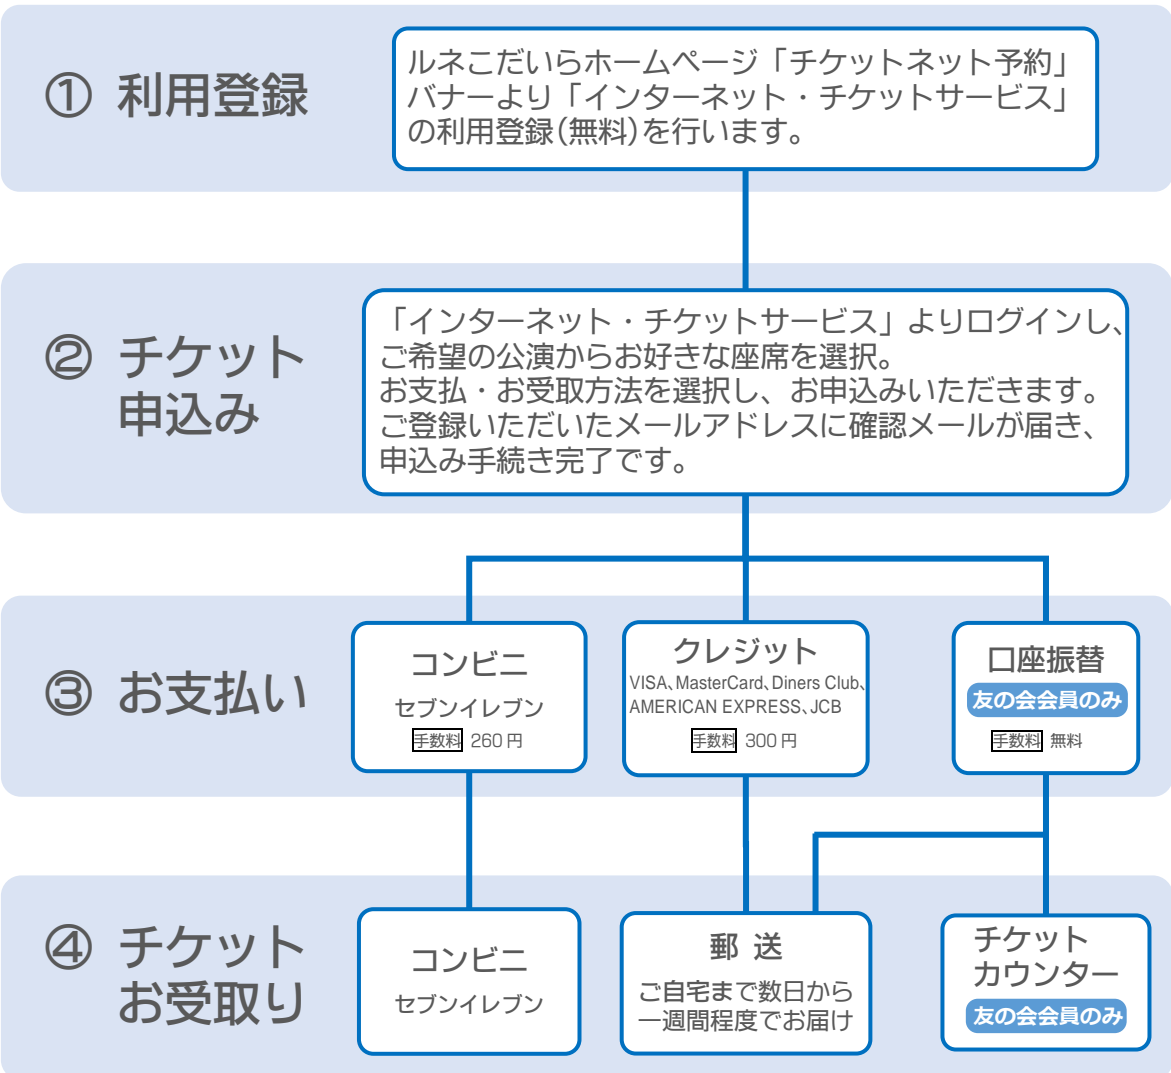

<http://www.runekodaira.jp>

ルネこだいらSHP

問合せ

〒187-0041 小平市美園町 1-8-5 (公財)小平市文化振興財団
TEL 042-345-5111 FAX042-345-9951

ルネこだいら

インターネット・チケットサービス ご利用の流れ

ルネこだいらホームページ ⇒ <http://www.runekodaira.jp/>

※コンビニ・チケットカウンターでのお受取りは、10日以内にお済ませください。