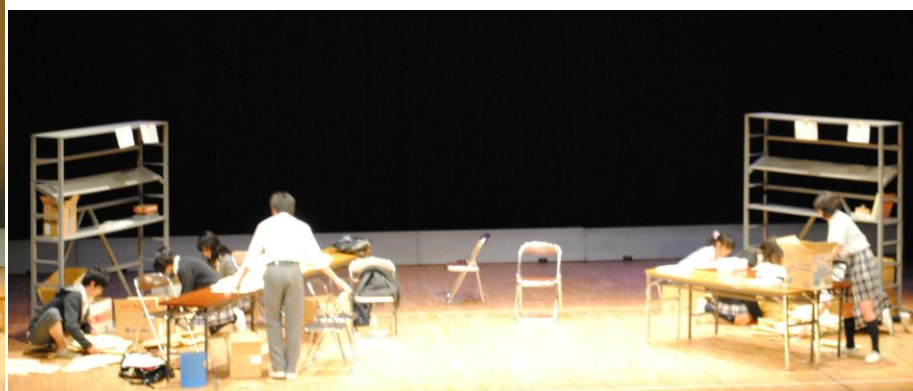

# 春の高校演劇スペシャル

今年も若さあふれる高校生の熱い舞台がルネこだいらにやってきます！舞台に情熱を注ぐひたむきな高校生たち。素晴らしい創造活動が続ける「高校演劇」も今年で17回目を迎えます。今年も多摩北地区の7校が2日間に渡って熱演を繰り広げます。お観逃しなく！

2012  
 ■日時 **4月21日(土)**  
 13時15分開演  
 (13時開場)

**13:15~13:30 開会式**  
**13:30~14:30 工学院大学附属高校** 齋藤卓己・演劇部 作(創作作品)  
 「キラキラ☆かがやけ！」  
**14:45~15:45 小平高校** 演劇部 作(創作作品)  
 「虹」  
**16:00~17:00 成蹊高校** 宮本浩司・演劇部 作(創作作品)  
 「0津」  
**17:15~17:45 講評**