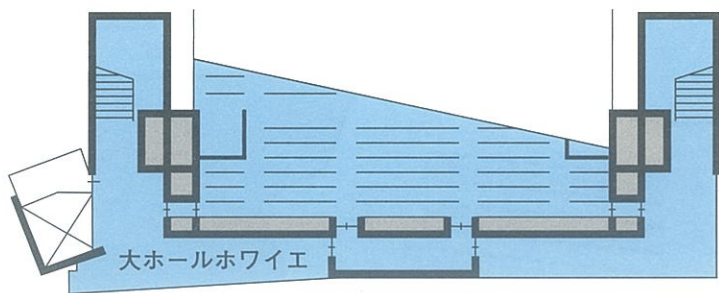

4F

- 男子化粧室
- 女子化粧室
- 身障者化粧室
- 公衆電話

楽屋

No.	面積	化粧台	打合せ用 テーブル・イス	内線	備 考
1	11m ²	2人	—・—	224	モニターTV・姿見・コートハンガー・バストイレ
2	11m ²	2人	—・—	225	モニターTV・姿見・コートハンガー・バストイレ (和室)
3	20m ²	5人	2・8	226	モニターTV・姿見・コートハンガー
4	24m ²	6人	2・8	227	モニターTV・姿見・コートハンガー
5	22m ²	6人	2・8	228	モニターTV・姿見・コートハンガー
6	22m ²	6人	2・8	229	モニターTV・姿見・コートハンガー

主催者控室

19m ²	2・12	244	モニターTV・コートハンガー
------------------	------	-----	----------------

3F

2F

B1

1F