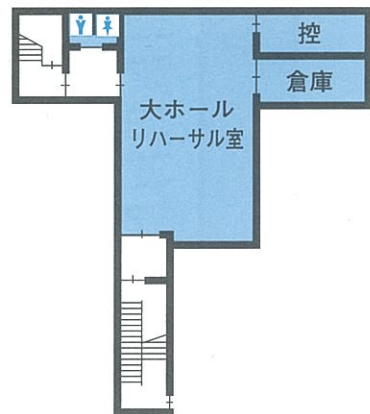

4F

- 男子化粧室
- 女子化粧室
- 身障者化粧室
- 公衆電話

楽屋

No.	面積	化粧台	打合せ用 テーブル・イス	内線	備 考
1	11m ²	2人	—・—	224	モニターTV・姿見・コートハンガー・バストイレ
2	11m ²	2人	—・—	225	モニターTV・姿見・コートハンガー・バストイレ (和室)
3	20m ²	5人	2・8	226	モニターTV・姿見・コートハンガー
4	24m ²	6人	2・8	227	モニターTV・姿見・コートハンガー
5	22m ²	6人	2・8	228	モニターTV・姿見・コートハンガー
6	22m ²	6人	2・8	229	モニターTV・姿見・コートハンガー

主催者控室

19m ²	2・12	244	モニターTV・コートハンガー
------------------	------	-----	----------------

3F

2F

B1

1F