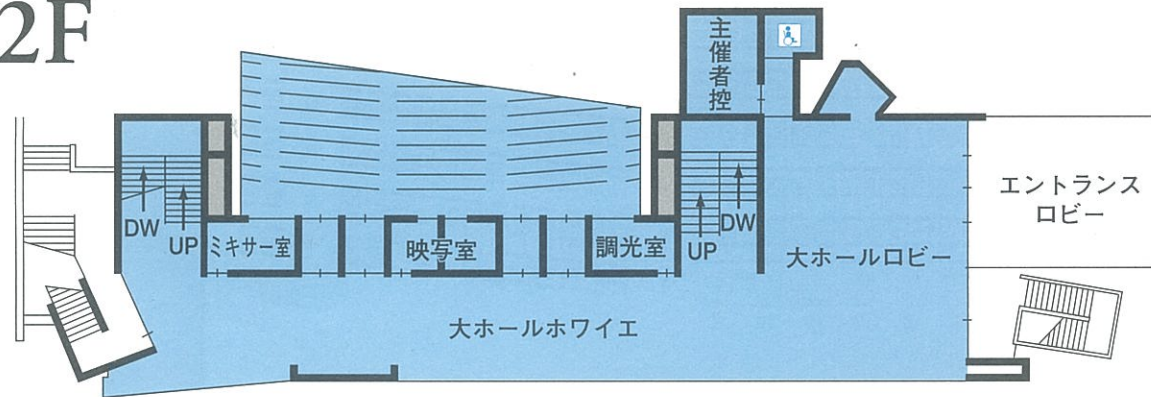

4F

- 男子化粧室
- 女子化粧室
- 身障者化粧室
- 公衆電話

楽屋

No.	面積	化粧台	打合せ用 テーブル・イス	内線	備 考
1	11m ²	2人	—・—	224	モニターTV・姿見・コートハンガー・バストイレ
2	11m ²	2人	—・—	225	モニターTV・姿見・コートハンガー・バストイレ (和室)
3	20m ²	5人	2・8	226	モニターTV・姿見・コートハンガー
4	24m ²	6人	2・8	227	モニターTV・姿見・コートハンガー
5	22m ²	6人	2・8	228	モニターTV・姿見・コートハンガー
6	22m ²	6人	2・8	229	モニターTV・姿見・コートハンガー

主催者控室

19m ²	2・12	244	モニターTV・コートハンガー
------------------	------	-----	----------------

3F

2F

B1

1F