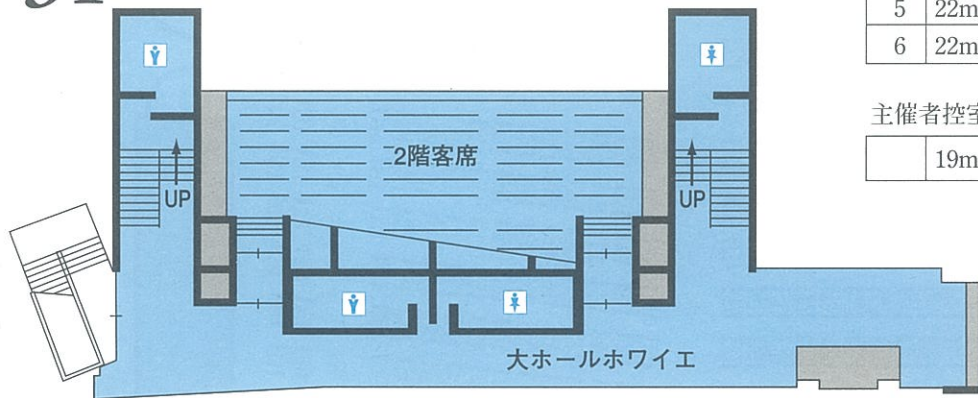

4F

- 男子化粧室
- 女子化粧室
- 身障者化粧室
- 公衆電話

楽屋

No.	面積	化粧台	打合せ用 テーブル・イス	内線	備 考
1	11m ²	2人	—・—	224	モニターTV・姿見・コートハンガー・バストイレ
2	11m ²	2人	—・—	225	モニターTV・姿見・コートハンガー・バストイレ (和室)
3	20m ²	5人	2・8	226	モニターTV・姿見・コートハンガー
4	24m ²	6人	2・8	227	モニターTV・姿見・コートハンガー
5	22m ²	6人	2・8	228	モニターTV・姿見・コートハンガー
6	22m ²	6人	2・8	229	モニターTV・姿見・コートハンガー

主催者控室

19m ²	2・12	244	モニターTV・コートハンガー
------------------	------	-----	----------------

3F

2F

B1

1F