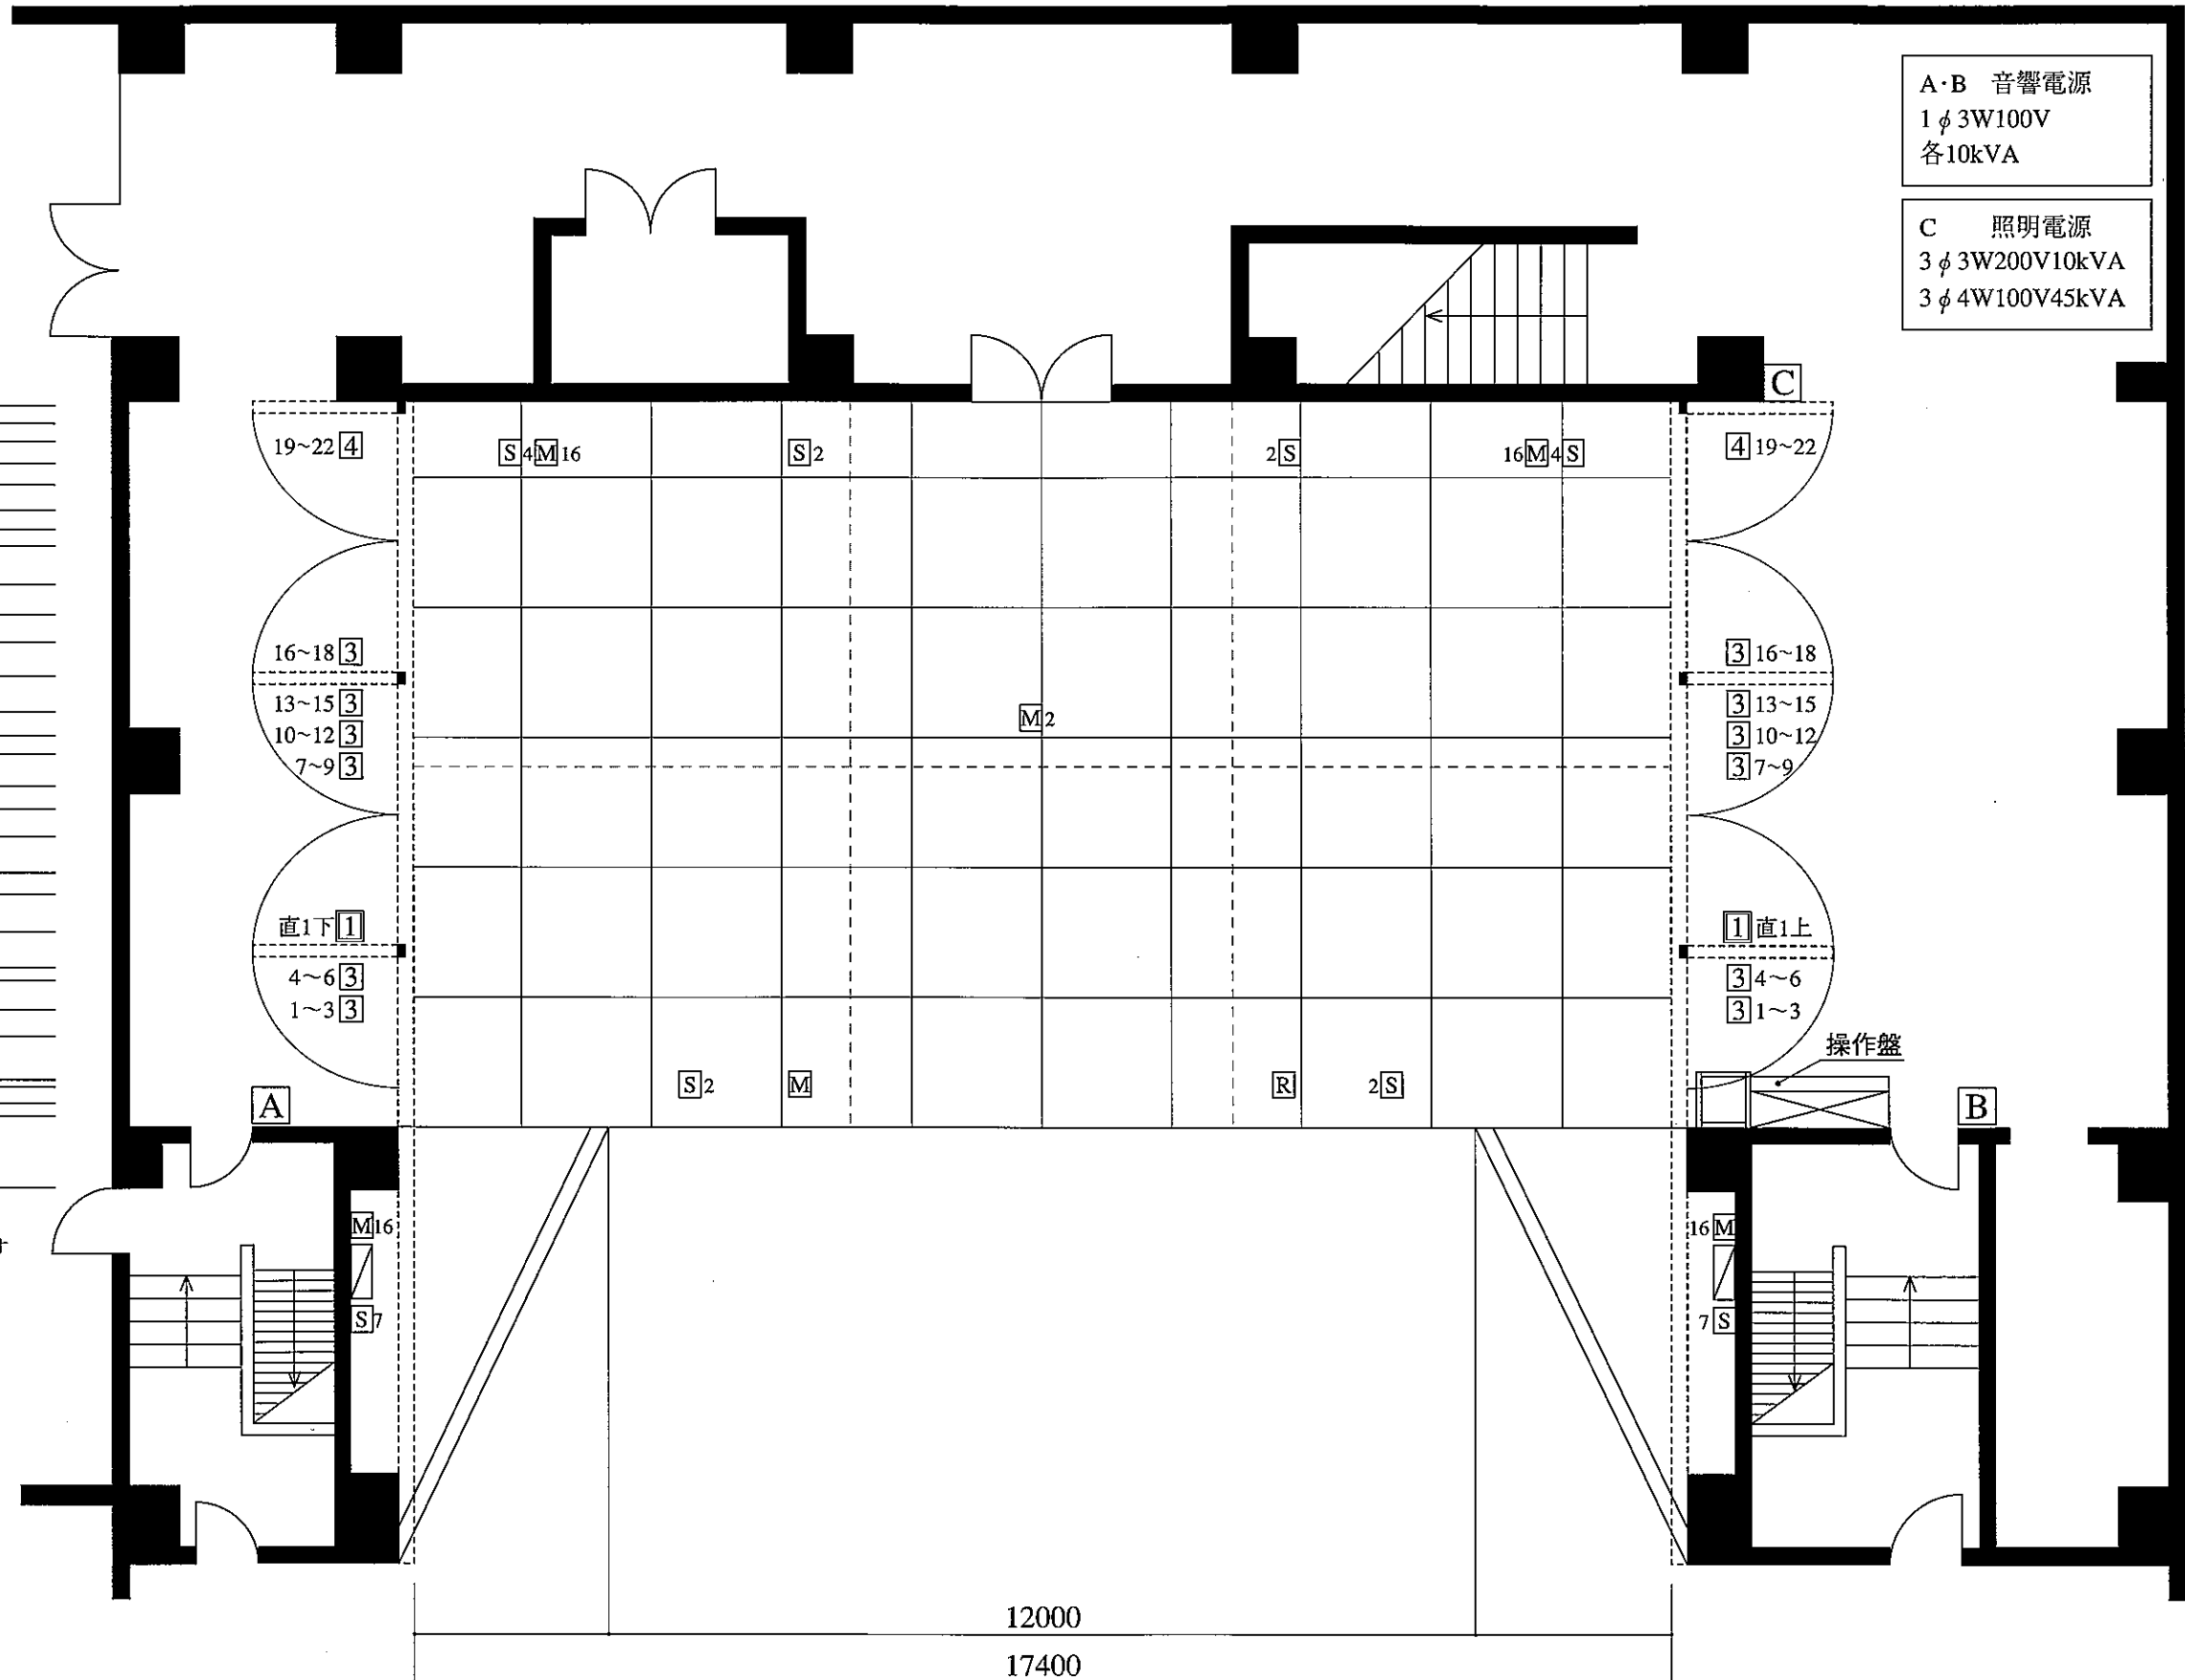

ルネこだい

中ホール舞台平面図

縮 尺 (1/100)
1 目 1 坪 (1.8m×1.8m)

- ホリゾン ト 幕
- パット ン 10
- パット ン 9
- パット ン 8
- ホリゾン ト ライ ト
- 引 割 幕 7
- 引 割 幕 2
- 天 井 反 射 板 2
- パット ン 6
- パット ン 5
- サスペンションライト 3
- ボ ー ダ ー ライ ト 3
- 引 割 幕 1
- パット ン 4
- パット ン 3
- 袖 幕 2
- サスペンションライト 2
- ス ク リ ー ン
- パット ン 2
- 天 井 反 射 板 1
- パット ン 1
- 袖 幕 1
- サスペンションライト 1
- ボ ー ダ ー ライ ト 1
- 暗 転 幕
- 引 割 絨 帳
- 繰 動 プロセニアム
- 客席サスペンションライト

網元はすべて電動式です

A・B 音響電源
1 φ 3W100V
各10kVA

C 照明電源
3 φ 3W200V10kVA
3 φ 4W100V45kVA