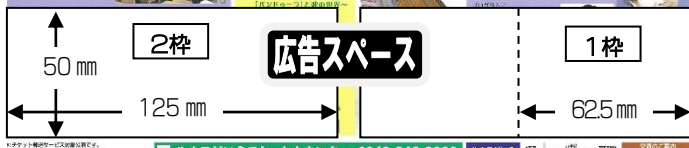

ルネこだいら情報紙に 広告を掲載しませんか？

「ルネこだいら情報紙」は、ルネこだいらで開催される催し物情報を中心に作成され、西武新宿線沿線地域に広く配布されています。小平を中心とした多摩地域への幅広いPR媒体として是非ご利用ください。

- 発行部数：360,000部（内新聞折込 340,000部/奇数月発行）
- 配布エリア：小平市を中心とする西武新宿線沿線
- 仕様：タブロイド版4ページ(カラー4色/広告は中面に掲載)

● **広告枠の大きさ：**
1 枠
(タテ)50 mm × (ヨコ)62.5 mm
[複数枠可]

● **掲載料：**
1 枠 1 回 / 25,000 円 (消費税込)
※連続掲載の場合は、割引があります。
お問い合わせください。

「ルネこだいら情報紙」広告掲載は、平成 28 年 5 月発行号からです。

応募 問合せ先 〒187-0041 小平市美園町 1-8-5
(公財)小平市文化振興財団
情報紙広告担当
☎ 042-345-5111
FAX042-345-9951