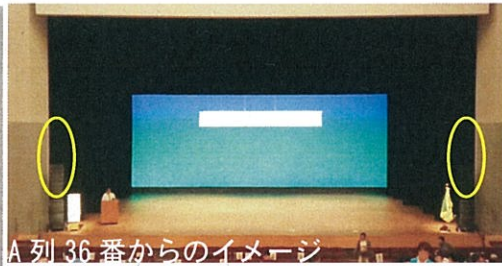

大ホール・中ホール 移動用ステージスピーカーの更新について

音響設備のうち、メインスピーカーの老朽化のため、移動用ステージスピーカーを更新し、メインスピーカーシステムの代替機として使用することになりました。

通常大ホールは前舞台、中ホールは客席前部に仮設します。舞台の客席の使用状況によっては、スピーカーから極端に近い席や見切れ席が発生する場合がございます。ご理解ご協力の程、よろしくお願いいたします。

●大ホール

[機種] MartinAudio MLA Mini/MSX (8/2=グランドスタック)

前舞台上大横に設置 映画 (35mm 映写機) 用スピーカーとしても使用します

反響板舞台設置イメージ

[機種] MartinAudio MLA Mini/MSX (4/1=グランドスタック)

原則客席最前部上下サイドパネル横に設置

・スピーカーの間近に座った場合でも、従来のスピーカーよりうるさく感じない設計となっています。