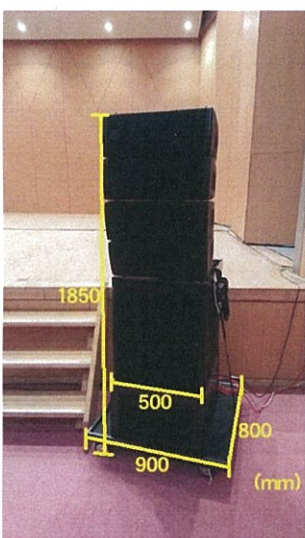

[機種] MartinAudio MLA Mini/MSX (8/2=グランドスタック)

前舞台上大横に設置 映画 (35mm 映写機) 用スピーカーとしても使用します

反響板舞台設置イメージ

[機種] MartinAudio MLA Mini/MSX (4/1=グランドスタック)

原則客席最前部上下サイドパネル横に設置

・スピーカーの間近に座った場合でも、従来のスピーカーよりうるさく感じない設計となっています。