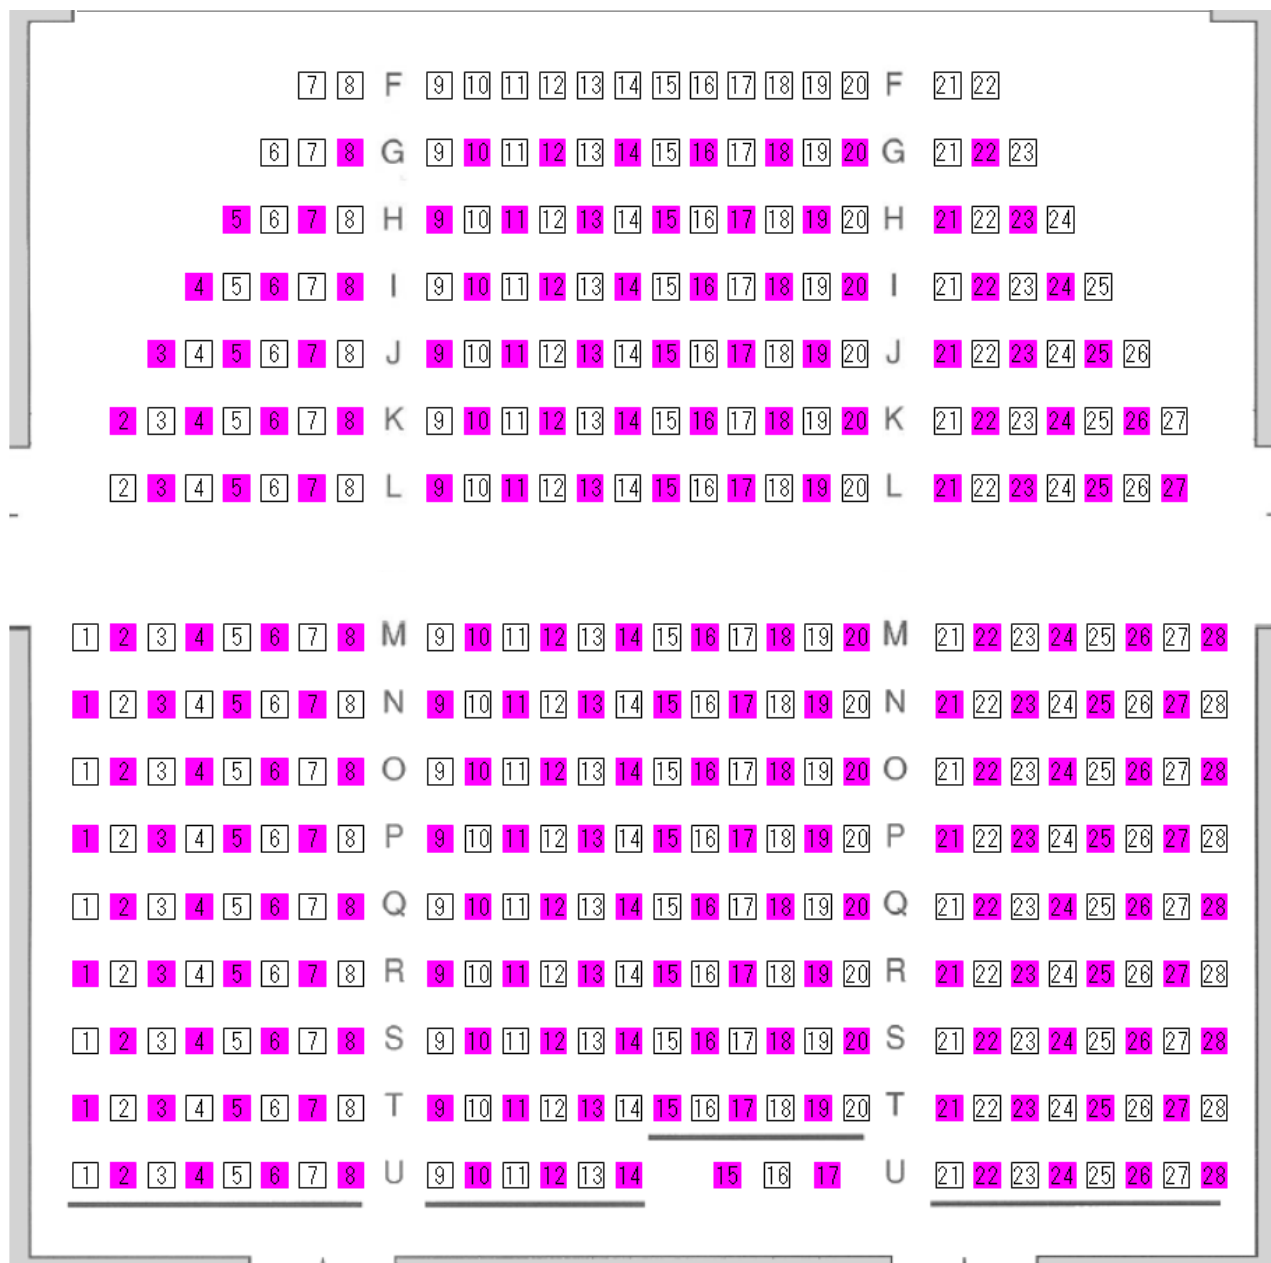

舞 台

新型コロナウイルス感染拡大防止に伴い、ソーシャルディスタンスを保つため、
 ■ こちらの色がついている座席のみ、ご利用いただけるお席とさせていただきます。