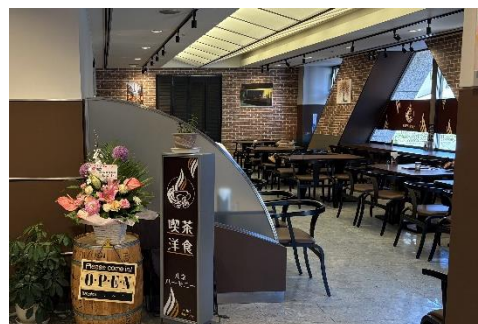

特典内容:お食事をされた方にワン
ドリンクサービス (御本人様のみ)

※一部対象とならない商品・サービスがございます。詳しくは各協力店にお問合せください。

※QRコードは株式会社デンソーウェーブの登録商標です。