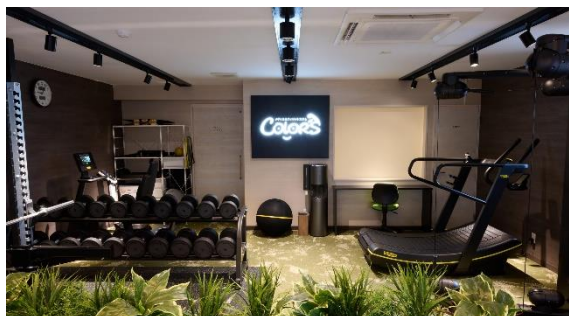

(土、日)11:30~22:00

【定休日】 水曜日

特典内容:お食事をされた方に
バニラジェラート1個プレゼント
(1日10名様まで)

特典内容:入会金 10%割引

⑱メディカルフィットネスジム COLORS 〈パーソナルジム〉

トレーナーが1対1で対応するパーソナルジムです。看護師やリハビリスタッフと連携し、初心者や持病がある方にも医学的視点で最適なメニューを提案。安全で効果的な指導で、充実した毎日をサポートします。