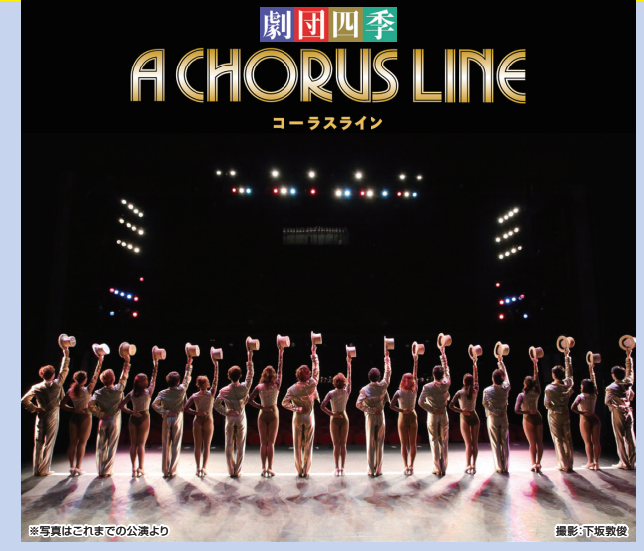

発売初日は、電話予約・インターネット受付のみ (窓口販売はありません)

劇団四季の名作ミュージカル『コーラスライン』、ルネこだいらで待望の上演!

料 金/全席指定 S席11,000円 A席9,000円 B席6,000円 **託児**
※友の会割引はS席のみ(1,000円引き) **※発売初日の窓口販売なし**

8/5(水) 18:30 開演
発売初日
ルネこだいら 大ホール 友の会 **5.28(木)** 一般 **5.30(土)**

55th Anniversary 堀内孝雄 コンサート2026 ~遠くで汽笛を聞きながら~

歌手生活55周年を迎え益々精力的に活動を続ける堀内孝雄。今回もアリスそしてソロの名曲をお届けいたします。「サンキュー!」

予定曲目/
遠くで汽笛を聞きながら
君のひとみは10000ポルト
冬の稲妻
愛しき日々
恋唄綴り ほか

料 金/全席指定 7,000円
小中学生 1,000円 (Ro-Onチケットのみ取扱い)
共 催/東京労音 **託児**