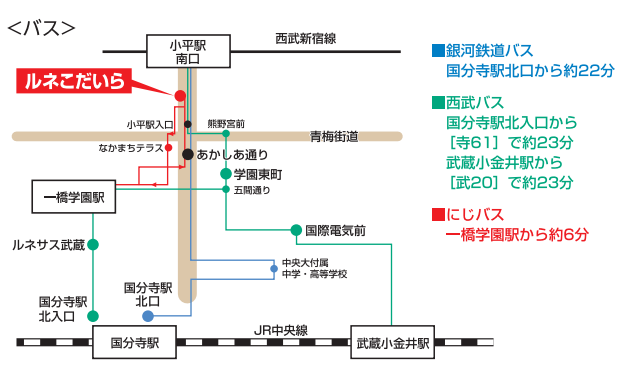

チケットは郵送、お支払いは自動振替で
チケットは送料無料で郵送、チケット代金は口座から自動振替でお支払いいただけます。

インフォメーション・サービス
イベントやチケット発売情報などを詳しく盛り込んだ「友の会ニュース」を毎月お送りします。

友の会協力店で様々な特典をご用意
会員証のご提示で協力店割引特典等を受けられます。
●永田珈琲 ●珈琲の香 ●ほえむ(喫茶)
●フローリストノザキ(生花) ほか

※特に明記した公演以外は、小学校入学前のお子様の入場はご遠慮ください。※発売中のチケットでも本紙発行後に売り切れとなる場合があります。※やむを得ない事情により、演奏曲目等に変更のある場合があります。あらかじめご了承ください。※大ホール・中ホールで指定席の公演にはバリアフリー席があります。詳しくはお問い合わせください。※10枚以上同時購入の場合、10%の割引があります。詳しくはお問い合わせください(主催公演のみ。他の割引と併用不可。電話・窓口のみで受付。)

アイコン 託児: 託児サービス

託児料:0歳児/3,000円・1歳~小学校3年生/2,000円 各公演7日前で締め切り
【予約先】 ママメイト埼玉支部 <https://mama-mate.jp/saitama-event/>
TEL 0120-030-511 託児のご予約は上記URLまたはQRコードからお申し込みください。
聞こえの不自由な方のための集団補聴システムを設置しています。チケットご購入の際にお申し込みください。(座席数に限りがあります。ルネこだいらチケットカウンターでのみ受け付けます。)

交通アクセス

西武新宿線
小平駅南口から徒歩3分
西武新宿線 高田馬場駅から急行で22分
西武多摩湖線 国分寺駅から15分(萩山駅で乗り換え)

チケットのお求めは
ルネこだいらチケットカウンター
TEL 042-346-9000
窓口販売 9:00~19:00 電話予約 9:00~17:00
ルネこだいらインターネットチケットサービス [ルネこだいら](#) [Q検索](#)
※事前登録(無料)が必要です。