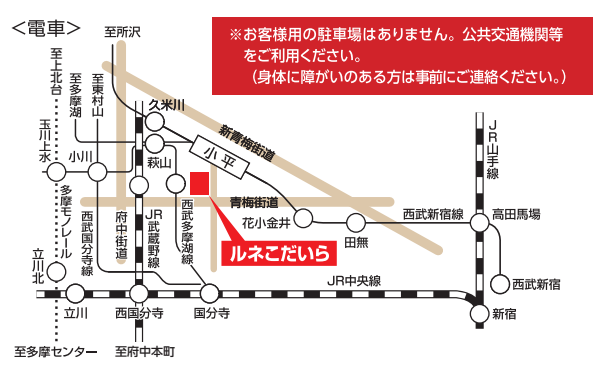

チケットは郵送、お支払いは自動振替で
チケットは送料無料で郵送、チケット代金は口座から自動振替でお支払いいただけます。

インフォメーション・サービス
イベントやチケット発売情報などを詳しく盛り込んだ「友の会ニュース」を毎月お送りします。

友の会協力店で様々な特典をご用意
会員証のご提示で協力店割引特典等を受けられます。
●永田珈琲 ●珈琲の香 ●ほえむ(喫茶)
●フローリストノザキ(生花) ほか

※特に明記した公演以外は、小学校入学前のお子様の入場はご遠慮ください。※発売中のチケットでも本紙発行後に売り切れとなる場合があります。※やむを得ない事情により、演奏曲目等に変更のある場合があります。あらかじめご了承ください。※大ホール・中ホールで指定席の公演にはバリアフリー席があります。詳しくはお問い合わせください。※10枚以上同時購入の場合、10%の割引があります。詳しくはお問い合わせください(主催公演のみ。他の割引と併用不可。電話・窓口のみで受付。)

アイコン 託児: 託児サービス

託児料:0歳児/3,000円・1歳~小学校3年生/2,000円 各公演7日前で締め切り
【予約先】 ママメイト埼玉支部 <https://mama-mate.jp/saitama-event/>
TEL 0120-030-511 託児のご予約は上記URLまたはQRコードからお申し込みください。
聞こえの不自由な方のための集団補聴システムを設置しています。チケットご購入の際にお申し込みください。(座席数に限りがあります。ルネこだいらチケットカウンターでのみ受け付けます。)

交通アクセス

西武新宿線
小平駅南口から徒歩3分
西武新宿線 高田馬場駅から急行で22分
西武多摩湖線 国分寺駅から15分(萩山駅で乗り換え)

チケットのお求めは
ルネこだいらチケットカウンター
TEL 042-346-9000
窓口販売 9:00~19:00 電話予約 9:00~17:00
ルネこだいらインターネットチケットサービス [ルネこだいら](#) [Q検索](#)
※事前登録(無料)が必要です。